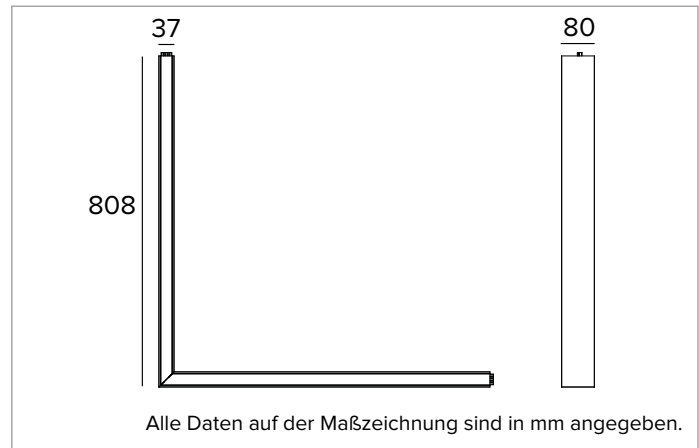

T002MV930D2DB | LOGICO EASY System 37 - OPAL LED-Leuchte für Decken- oder Pendelsystemmontage. L-Modul

	3000K	H(m)	D(m)	Emax(lx)
	Ra90		113°	
6000843a	Fixture Power	16W	1	3.00
	Source Flux	1005lm	2	6.00
	Fixture Flux	1005lm	3	9.00
	Efficacy	65lm/W	4	12.00
	Imax=347cd/klm	Imax	349cd	5
			15.00	14

Abstrahlung: DIREKT

Optik: REFLEKTOR

Optische Effizienz: 100%

Leuchten-Lichtstrom: 2x1005lm

Lichtausbeute: 130lm/W

Fotobiologische Sicherheit: Risikogruppe 0 (RG 0 = kein Risiko)

MECHANISCHE MERKMALE

Gehäuse aus lackiertem stranggepresstem Aluminium mit 37mm Breite. Obere Abdeckung aus schwarzem PVC.